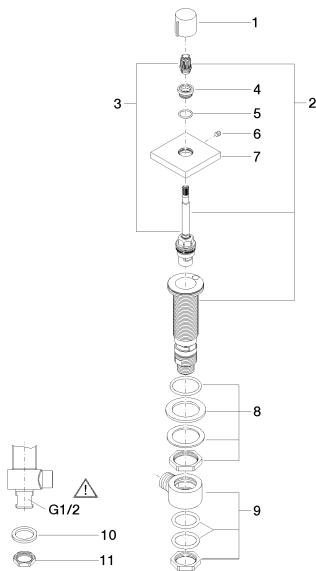

## Dimensional drawing

## Bathtub - Symetrics

Deck valve counter-clockwise closing hot or cold - polished chrome

Article number: 20 000 980-00

All dimensions in mm / inch = mm x 0,0394

### Flow rate chart

### Spare parts list

Number	Item Number	Designation	Number of units
1	09 20 98 001-00	handle	1
2	90 17 11 045 04 90	side panel	1
3	90 90 03 204 00 90	top	1
4	09 12 12 043-00	base	1
5	09 14 10 017 90	seal	1
6	04 31 11 004 00 90	pin	1
7	09 27 98 014-00	rosette	1
8	04 23 10 032 78 90	fixing set	1
9	04 17 11 023 10 90	distributor	1
10	09 30 11 059 90	disc	1
11	09 23 10 012 90	nut	1